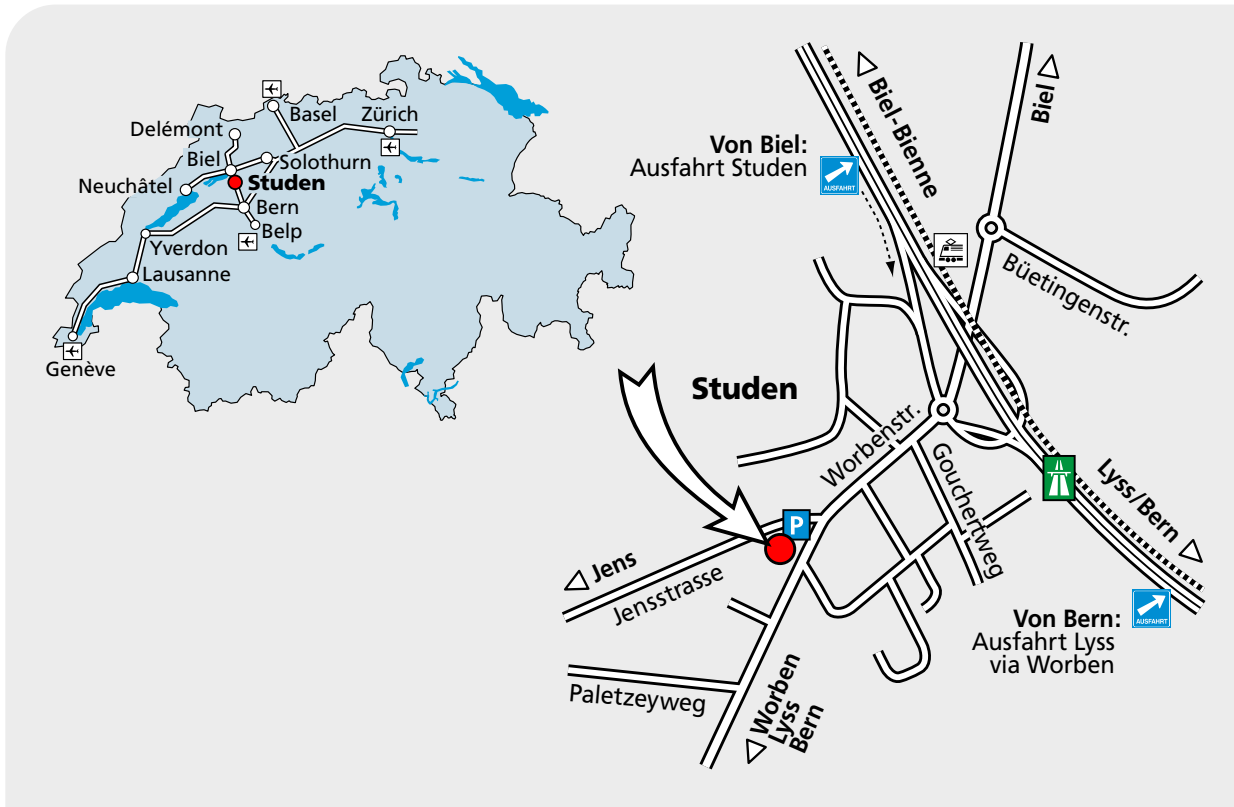

Situationsplan / Plan de situation / Access map

Von Basel oder Zürich

- N1 bis Solothurn
- N5 Richtung «Biel»
- Ausfahrt «Meinisberg/Büren»
- Meinisberg, Safnern, Orpund, Scheuren, Aegerten, Studen

Depuis Bâle ou Zurich

- N1 jusqu'à Soleure
- N5 direction Biel/Bienne
- Sortie «Meinisberg/Büren»
- Meinisberg, Safnern, Orpund, Scheuren, Aegerten, Studen

From Basel or Zurich

- N1 to Solothurn
- N5 direction Biel/Bienne
- Exit «Meinisberg/Büren»
- Meinisberg, Safnern, Orpund, Scheuren, Aegerten, Studen

Von Neuenburg oder Biel

- N5 bis Biel
- Richtung «Lyss/Bern»
- Ausfahrt «Studen/Worben»

Depuis Neuchâtel ou Bienne

- N5 jusqu'à Biel/Bienne
- Direction «Lyss/Bern»
- Sortie «Studen/Worben»

From Neuchâtel or Biel/Bienne

- N5 to Biel-Bienne
- Direction «Lyss-Berne»
- Exit «Studen/Worben»